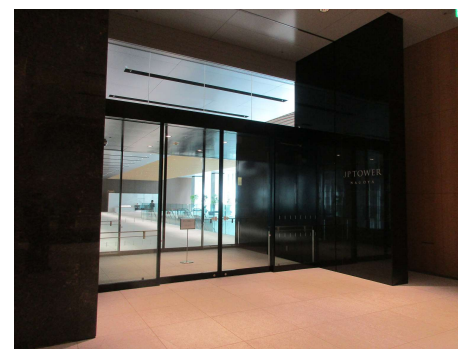

住宅相談センターのご案内

名古屋市中村区名駅1-1-1 JPタワー名古屋 21F (SPACES内)
 JR、名鉄、近鉄、あおなみ線、地下鉄東山線・桜通線 「名古屋」駅 直結

JPタワー名古屋21階

2階オフィスエントランス内の
 オフィス用エレベーター
 (13-22階専用)で21階まで
 お上がり下さい。

21階エレベーターホール
 正面『SPACES』入口から
 お入りください。

※土日・夜間について

オフィスフロア入口が閉まっているため、2階
 (南側) オフィスエントランス付近のコーヒー店
 前のソファでお待ち下さい。担当者がお迎えに
 伺います。

JPタワー2階
 オフィスエントランス(南側)

電話 0120-756-365
 (受付 10:00~18:00、水曜定休)

<http://jutaku-sc.com/>

住宅 中日ビル で 検索