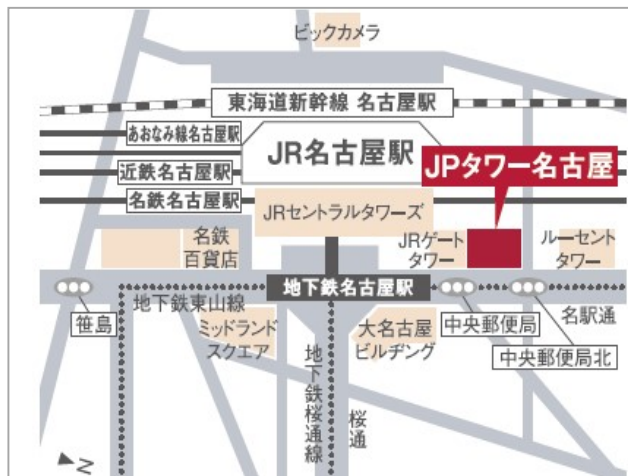

住宅相談センターのご案内

名古屋市中村区名駅1-1-1 JPタワー名古屋 21F (SPACES内)
 JR、名鉄、近鉄、あおなみ線、地下鉄東山線・桜通線 「名古屋」駅 直結

JPタワー名古屋21階

2階オフィスエントランス内の
 オフィス用エレベーター
 (13-22階専用)で21階まで
 お上がり下さい。

21階エレベーターホール
 正面『SPACES』入口から
 お入りください。

※土日・夜間について

オフィスフロア入口が閉まっているため、2階
 (南側) オフィスエントランス付近のコーヒー店
 前のソファでお待ち下さい。担当者がお迎えに
 伺います。

JPタワー2階
 オフィスエントランス(南側)

電話 0120-756-365
 (受付 10:00~18:00、水曜定休)

<http://jutaku-sc.com/>

住宅 中日ビル で 検索