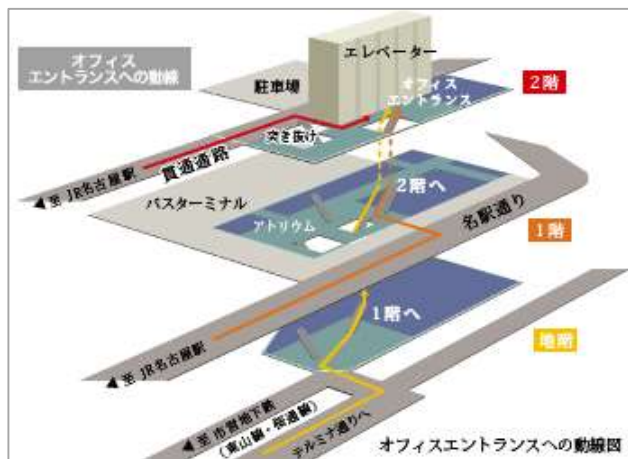

住宅相談センターのご案内

名古屋市中村区名駅1-1-1 JPタワー名古屋 21F (SPACES内)
 JR、名鉄、近鉄、あおなみ線、地下鉄東山線・桜通線 「名古屋」駅 直結

JPタワー名古屋21階

2階オフィスエントランス内の
 オフィス用エレベーター
 (13-22階専用)で21階まで
 お上がり下さい。

21階エレベーターホール
 正面『SPACES』入口から
 お入りください。

※土日・夜間について

オフィスフロア入口が閉まっているため、2階
 (南側) オフィスエントランス付近のコーヒー店
 前のソファでお待ち下さい。担当者がお迎えに
 伺います。

JPタワー2階
 オフィスエントランス(南側)

電話 0120-756-365
 (受付 10:00~18:00、水曜定休)

<http://jutaku-sc.com/>

住宅 中日ビル で 検索